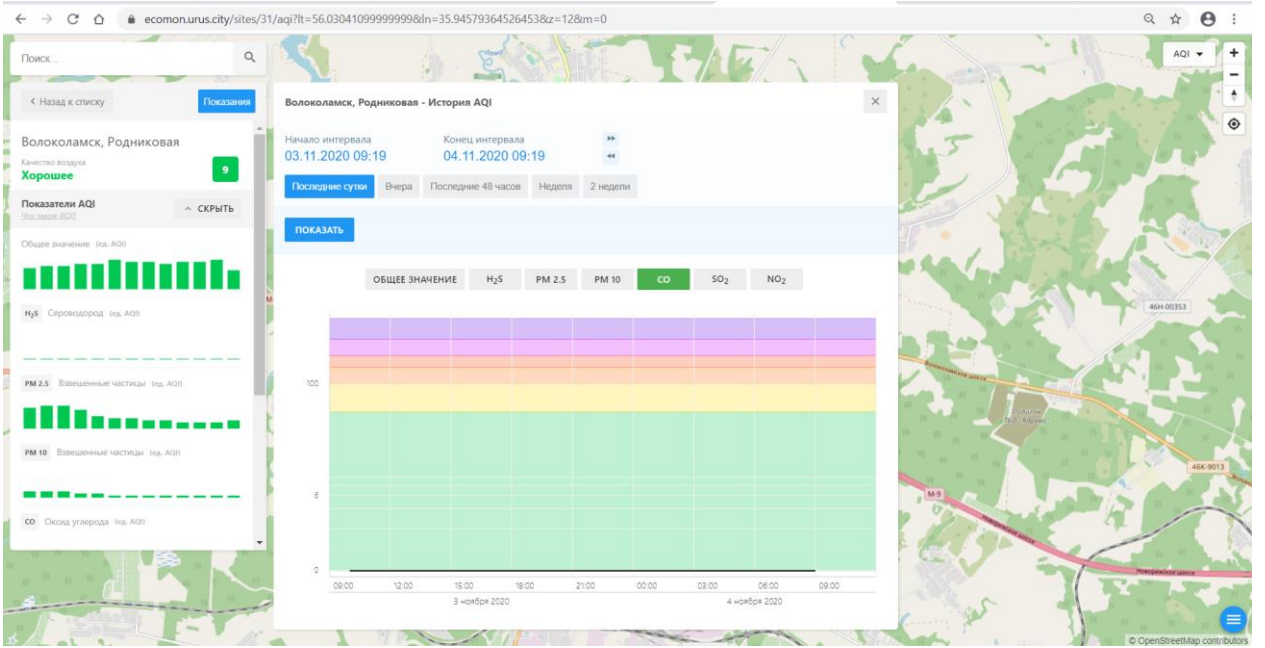

09:00 12:00 15:00 18:00 21:00 00:00 03:00 06:00 09:00  
3 ноября 2020 4 ноября 2020

Волоколамск, Родниковая

Состояние воздуха: **Хорошее** 9

Показатели AQI

Общее значение (инд. AQI)

H<sub>2</sub>S Сероводород (инд. AQI)

PM 2.5 Вещечные частицы (инд. AQI)

PM 10 Вещечные частицы (инд. AQI)

CO Оксид углерода (инд. AQI)

Поиск...

← Назад к списку Показать

### Волоколамск, Родниковая

Качество воздуха **Хорошее** 9

100  
50  
0

09:00 12:00 15:00 18:00 21:00 00:00 03:00 06:00 09:00

3 ноября 2020    4 ноября 2020