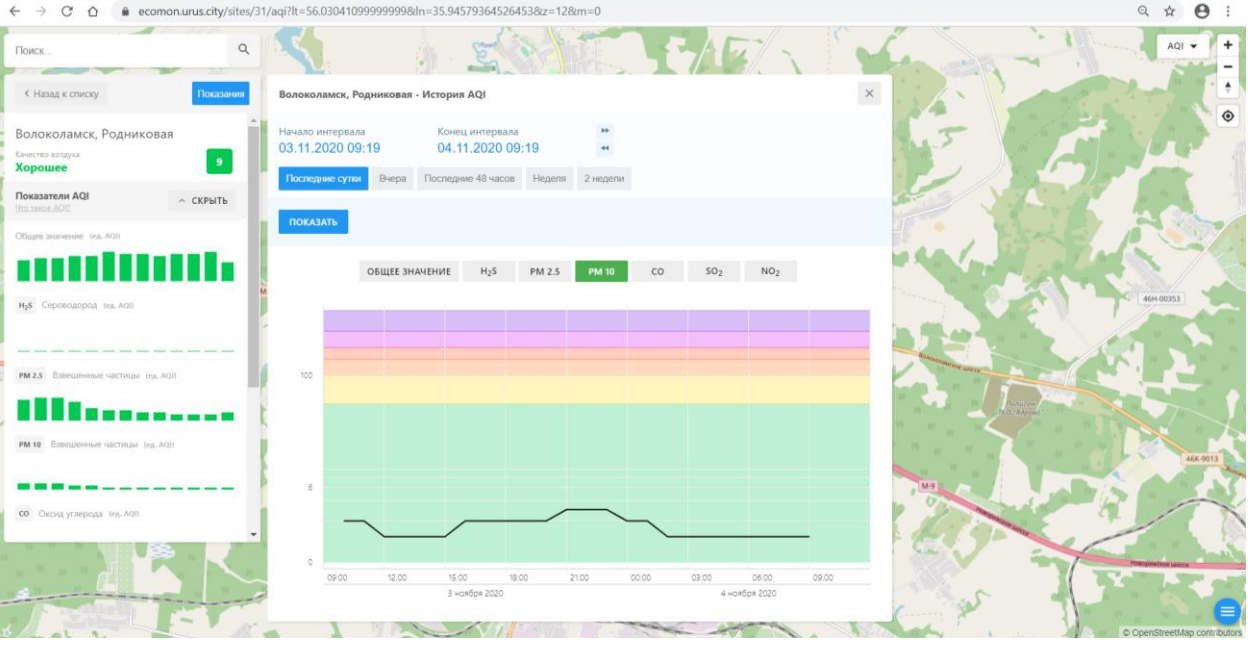

09:00 12:00 15:00 18:00 21:00 00:00 03:00 06:00 09:00  
3 ноября 2020 4 ноября 2020

Волоколамск, Родниковая

Состояние воздуха: **Хорошее** 9

Показатели AQI

Общее значение (инд. AQI)

H<sub>2</sub>S Сероводород (инд. AQI)

PM 2.5 Вещечные частицы (инд. AQI)

PM 10 Вещечные частицы (инд. AQI)

CO Оксид углерода (инд. AQI)

Поиск...

← Назад к списку Показать

### Волоколамск, Родниковая

Качество воздуха **Хорошее** 9

### Волоколамск, Родниковая - История AQI

Начало интервала: 03.11.2020 09:19    Конец интервала: 04.11.2020 09:19

Показать суки    Вчера    Последние 48 часов    Неделя    2 недели

ПОКАЗАТЬ

ОБЩЕЕ ЗНАЧЕНИЕ    H<sub>2</sub>S    PM 2.5    PM 10    CO    **SO<sub>2</sub>**    NO<sub>2</sub>