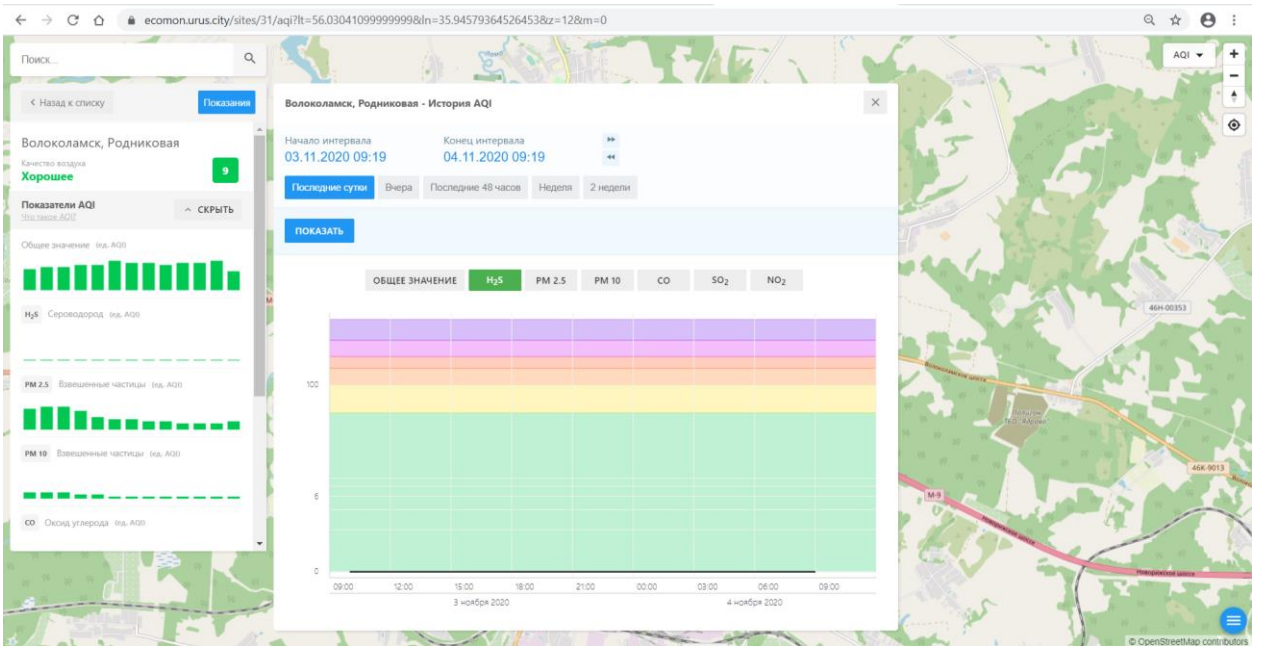

09:00 12:00 15:00 18:00 21:00 00:00 03:00 06:00 09:00  
3 ноября 2020 4 ноября 2020

Волоколамск, Родниковая

Состояние воздуха: **Хорошее** 9

Показатели AQI

Общее значение (инд. AQI)

H<sub>2</sub>S Сероводород (инд. AQI)

PM 2.5 Вещечные частицы (инд. AQI)

PM 10 Вещечные частицы (инд. AQI)

CO Оксид углерода (инд. AQI)

Поиск...

← Назад к списку Показать

100  
50  
0

09:00 12:00 15:00 18:00 21:00 00:00 03:00 06:00 09:00

3 ноября 2020    4 ноября 2020