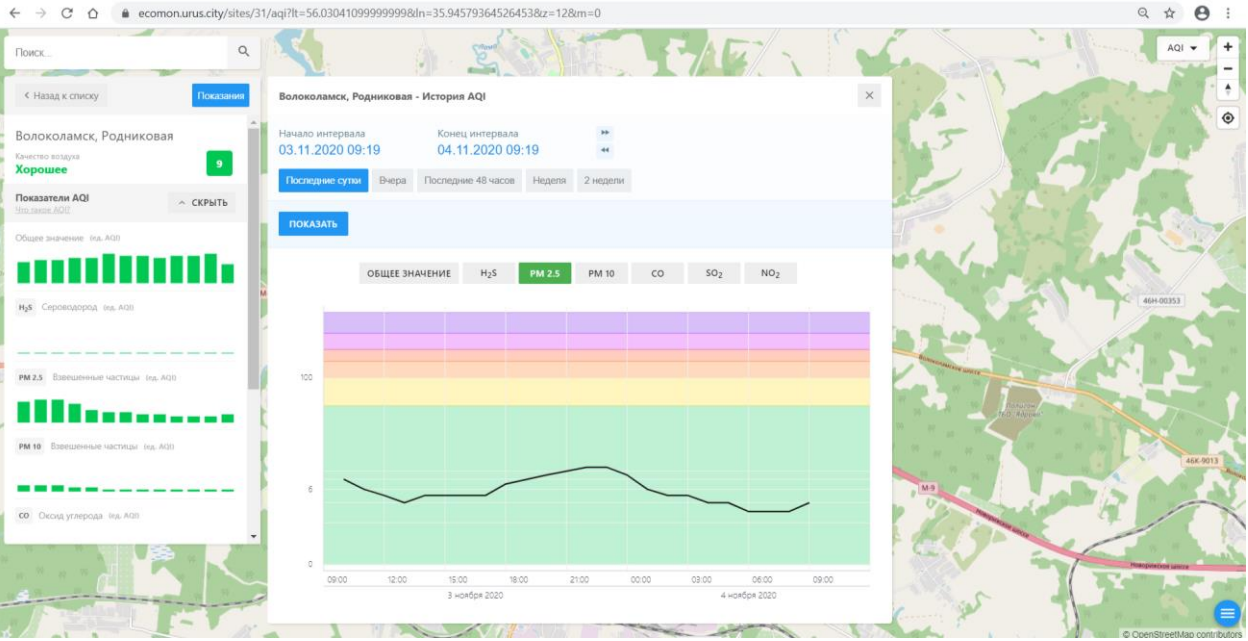

09:00 12:00 15:00 18:00 21:00 00:00 03:00 06:00 09:00  
3 ноября 2020 4 ноября 2020

Волоколамск, Родниковая

Состояние воздуха: **Хорошее** 9

Показатели AQI

Общее значение (инд. AQI)

H<sub>2</sub>S Сероводород (инд. AQI)

PM 2.5 Вещечные частицы (инд. AQI)

PM 10 Вещечные частицы (инд. AQI)

CO Оксид углерода (инд. AQI)

Поиск...

← Назад к списку Показать

### Волоколамск, Родниковая - История AQI

Начало интервала: 03.11.2020 09:19    Конец интервала: 04.11.2020 09:19

Показать суки    Вчера    Последние 48 часов    Неделя    2 недели

ПОКАЗАТЬ

ОБЩЕЕ ЗНАЧЕНИЕ    H<sub>2</sub>S    PM 2.5    PM 10    CO    **SO<sub>2</sub>**    NO<sub>2</sub>